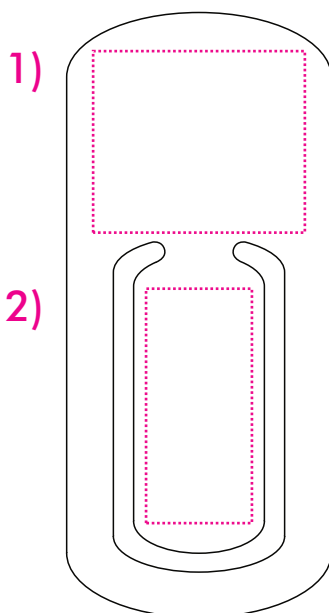

Sieb-/Tampondruck

Seite 1/2

Screen- / Pad printing | Zeefdruk / Tampondruk | Sérigraphie / Impression au tampon |
Serigrafía / Tampografía | Serigrafia / Tampografia

Art.Nr. 7822OD

1) 28 x 24 mm

2) 14 x 31 mm

Max. Druckfläche

Max. print area

Max. drukoppervlakte

Surface d'impression

Superficie máxima de impresión

Max. misura stampa

Sieb-/Tampondruck

Seite 2/2

Screen- / Pad printing | Zeefdruk / Tampondruk | Sérigraphie / Impression au tampon |
Serigrafía / Tampografía | Serigrafia / Tampografia

Art.Nr. 7822OD

32 x 77 mm

Max. Druckfläche

Max. print area

Max. drukoppervlakte

Surface d'impression

Superficie máxima de impresión

Max. misura stampa