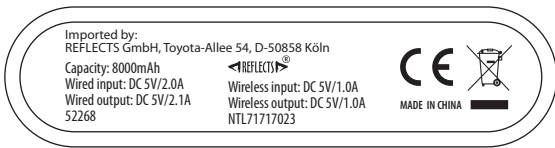

POWERBANK WITH WIRELESS CHARGING FUNCTION **REFLECTS-KIEV** (52268)

PAD PRINT

POWERBANK WITH WIRELESS CHARGING FUNCTION **REFLECTS-KIEV** (52268)

Bitte beachten Sie, dass das auf dem Artikel vorgedruckte Ladesymbol durch Ihr Druckmotiv durchscheinen kann.