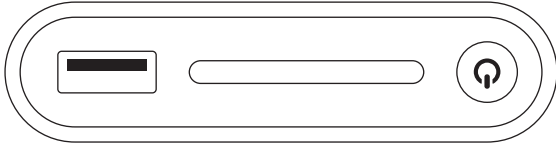

POWERBANK WITH WIRELESS CHARGING FUNCTION **REFLECTS-KIEV** (52268)

PAD PRINT

POWERBANK WITH WIRELESS CHARGING FUNCTION **REFLECTS-KIEV** (52268)

Bitte beachten Sie, dass das auf dem Artikel vorgedruckte Ladesymbol durch Ihr Druckmotiv durchscheinen kann.

Please note that the loading symbol pre-printed on the article may shine through your print motif.