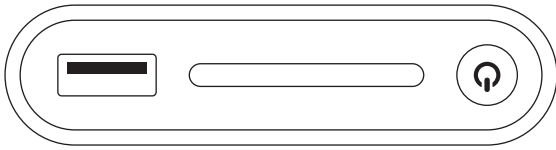

POWERBANK WITH WIRELESS CHARGING FUNCTION **REFLECTS-KIEV** (52268)

PAD PRINT

POWERBANK WITH WIRELESS CHARGING FUNCTION **REFLECTS-KIEV** (52268)

Bitte beachten Sie, dass das auf dem Artikel vorgedruckte Ladesymbol durch Ihr Druckmotiv durchscheinen kann.

Please note that the loading symbol pre-printed on the article may shine through your print motif.