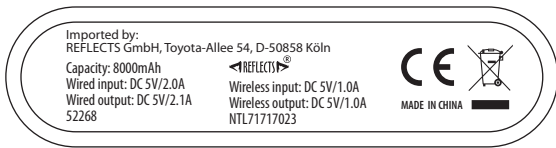

POWERBANK WITH WIRELESS CHARGING FUNCTION **REFLECTS-KIEV** (52268)

PAD PRINT

POWERBANK WITH WIRELESS CHARGING FUNCTION **REFLECTS-KIEV** (52268)

Bitte beachten Sie, dass das auf dem Artikel vorgedruckte Ladesymbol durch Ihr Druckmotiv durchscheinen kann.