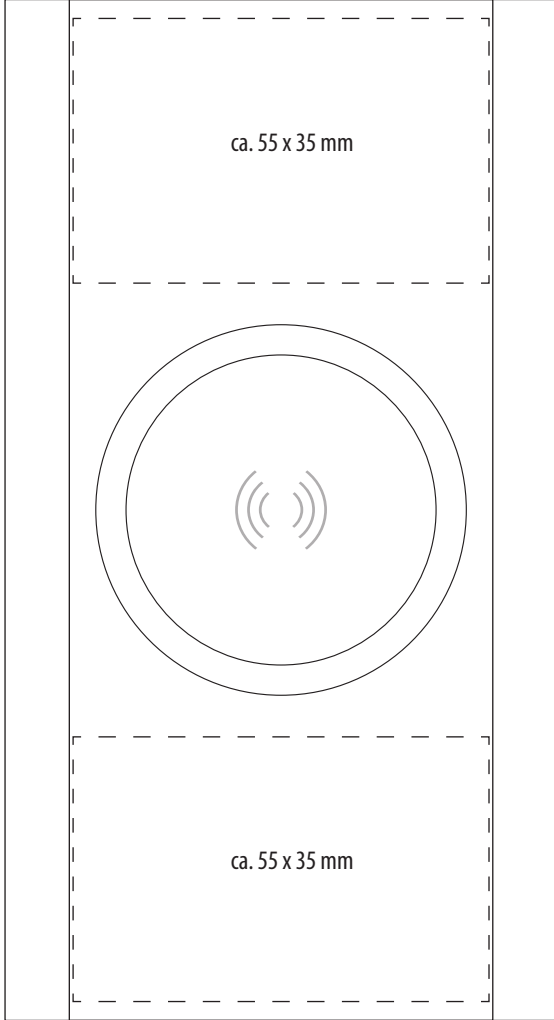

POWERBANK WITH WIRELESS CHARGING FUNCTION **REFLECTS-KIEV** (52268)

PAD PRINT

POWERBANK WITH WIRELESS CHARGING FUNCTION **REFLECTS-KIEV** (52268)

Bitte beachten Sie, dass das auf dem Artikel vorgedruckte Ladesymbol durch Ihr Druckmotiv durchscheinen kann.

Please note that the loading symbol pre-printed on the article may shine through your print motif.