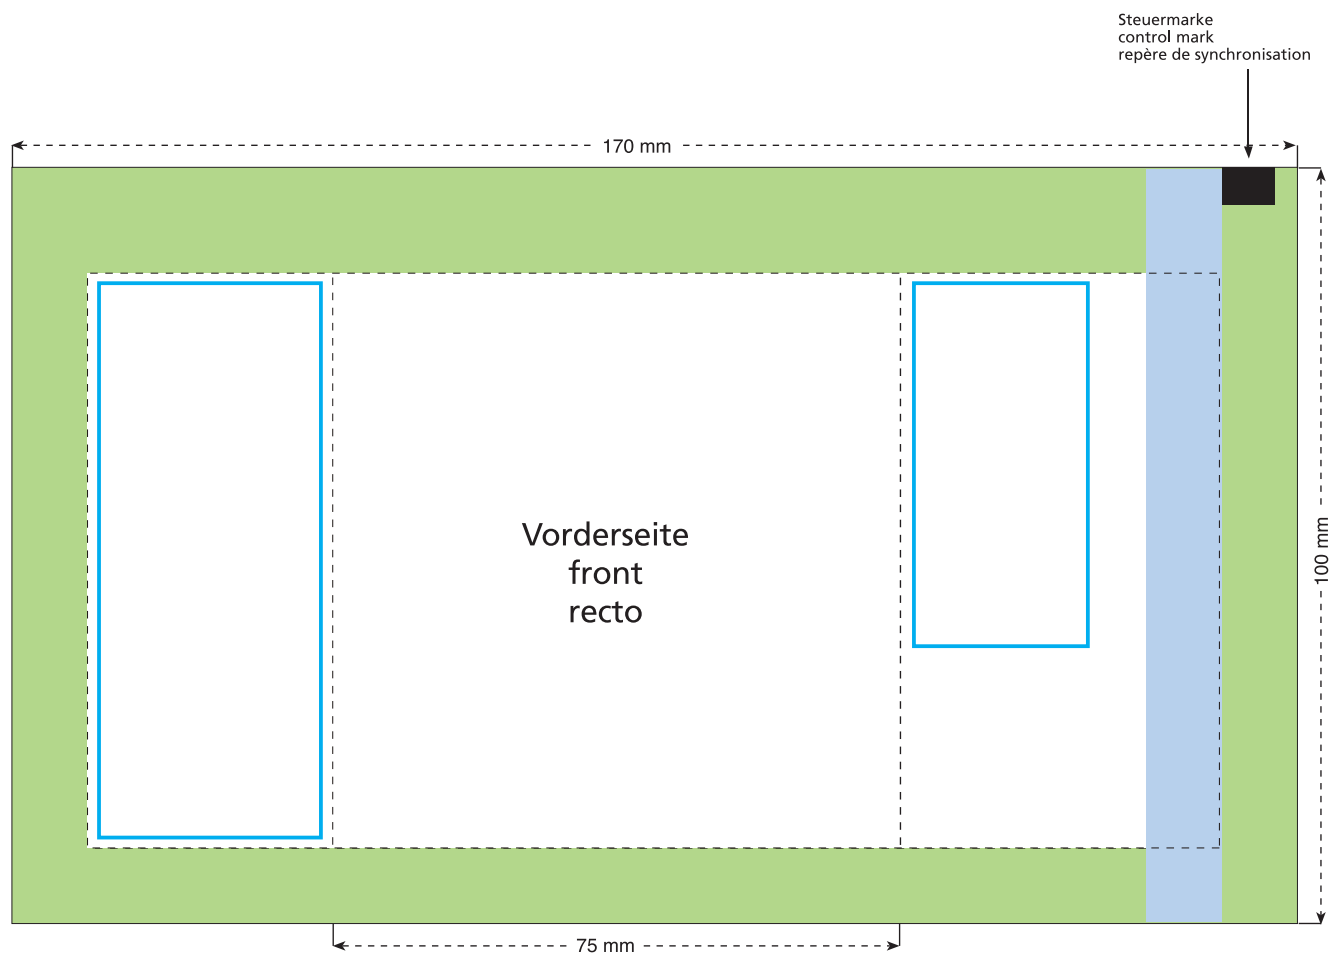

Standskizze · Stand drawing · Croquis avec repères

Artikel Nr. · Article No. : 110109106

Tüte · bag · sachet 75 x 100 mm

- Bedruckbare Fläche · printing surface · surface d'impression
- Siegelnaht bedingt bedruckbar · sealing surface can be printed on under some circumstances · surface de fermeture peut être imprimée sous certaines conditions
- Siegelnaht nicht bedruckbar · sealing surface can't be printed on · surface de fermeture ne peut pas être imprimée
- Fläche wird durch die Siegelnaht verdeckt · surface is covered by the sealing seam · surface est couverte par un thermoscellage
- Pflichttexte · mandatory text · textes obligatoires
- Fläche nicht bedruckbar · surface can't be printed on · surface ne peut pas être imprimée
- Beschnitt · bleed · découpe