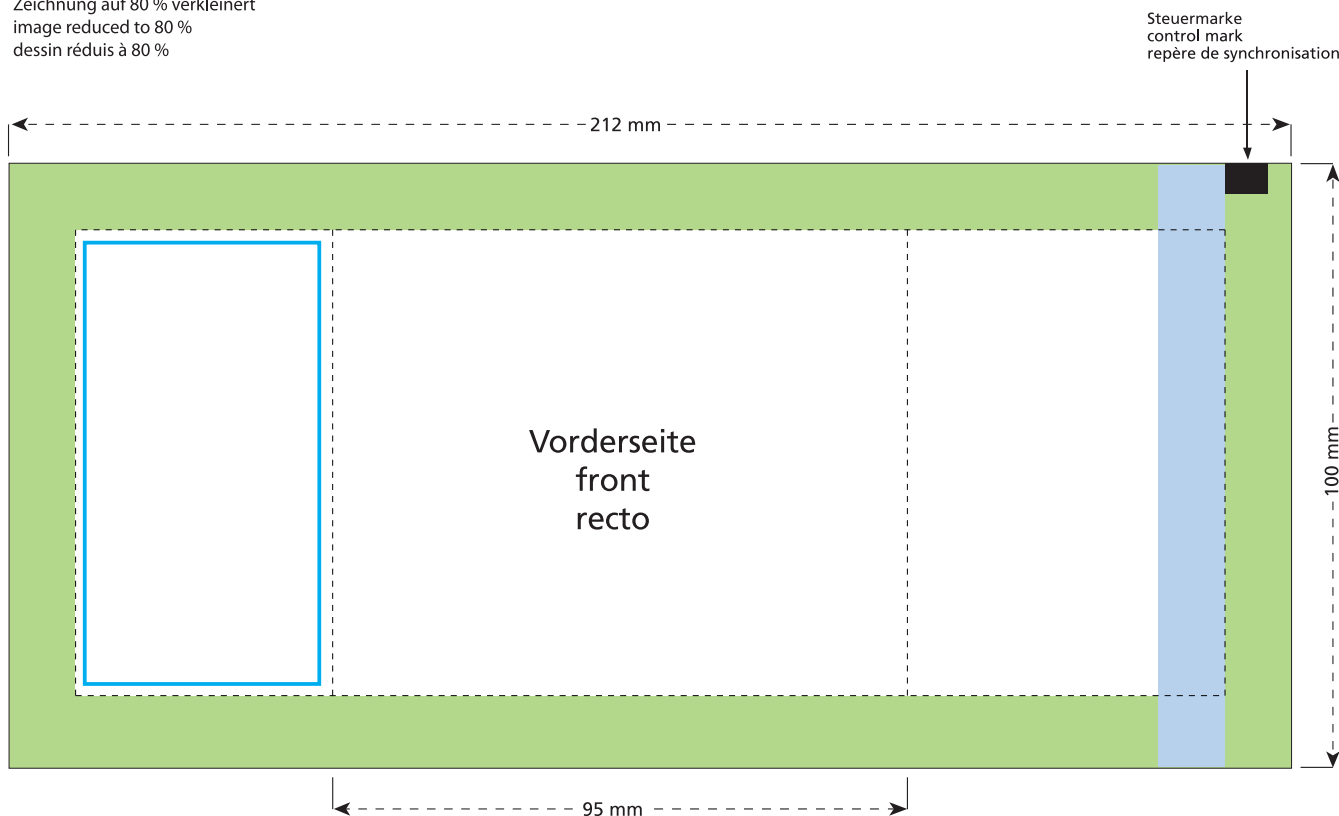

# Standskizze · Stand drawing · Croquis avec repères

Artikel Nr. · Article No. : 110101076

## Tüte · bag · sachet 95 x 100 mm

Zeichnung auf 80 % verkleinert  
image reduced to 80 %  
dessin réduit à 80 %

-  Bedruckbare Fläche · printing surface · surface d'impression
-  Siegelnaht bedingt bedruckbar · sealing surface can be printed on under some circumstances · surface de fermeture peut être imprimée sous certaines conditions
-  Siegelnaht nicht bedruckbar · sealing surface can't be printed on · surface de fermeture ne peut pas être imprimée
-  Fläche wird durch die Siegelnaht verdeckt · surface is covered by the sealing seam · surface est couverte par un thermoscellage
-  Pflichttexte · mandatory text · textes obligatoires
-  Fläche nicht bedruckbar · surface can't be printed on · surface ne peut pas être imprimée
-  Beschnitt · bleed · découpe