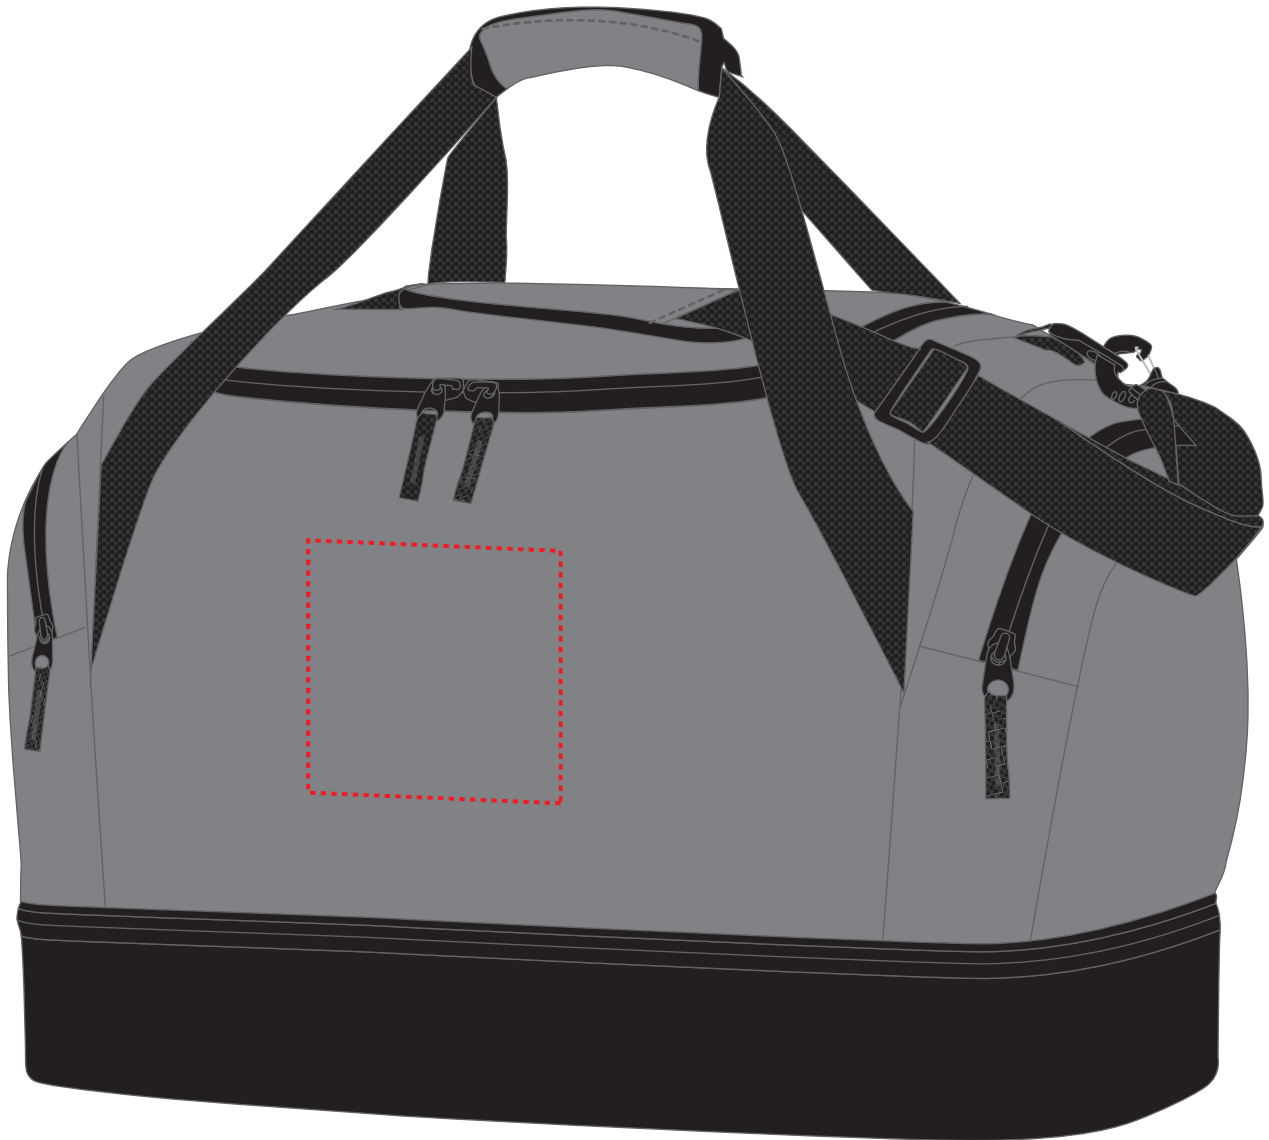

1815022 Sporttasche / sport bag TEAM

Fläche für Ihr Logo (B 15,5 cm x H 15,5 cm)
area for your logo (W 15,5 cm x H 15,5 cm)

Taschenmaß (BxHxT) / size of the bag (WxHxD):

55 cm x 36 cm x 30 cm

Achtung!

Die Werbeflächen können variieren.
In Ausnahmefällen sind auch größere Flächen
möglich. Bitte sprechen Sie uns an!