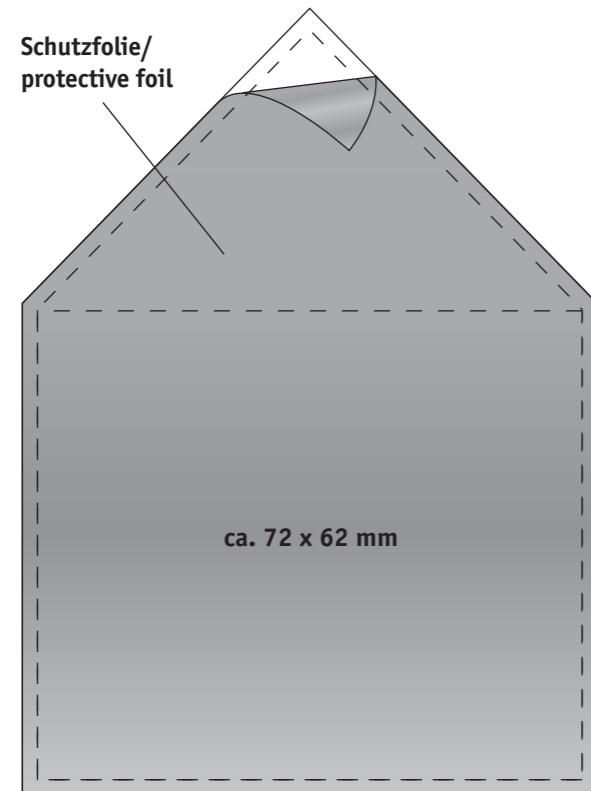

Stationary set STATIONARY-VINCENNES (51445)

**Druck/Gravur auf linkem Giebel
nur auf Anfrage!
Imprint/engraving on left gable
by request only!**

Front

**Druck/Gravur auf rechten Giebel
wegen des Magneten nicht empfohlen!
Imprint/engraving on right gable
is not recommended because of magnet!**