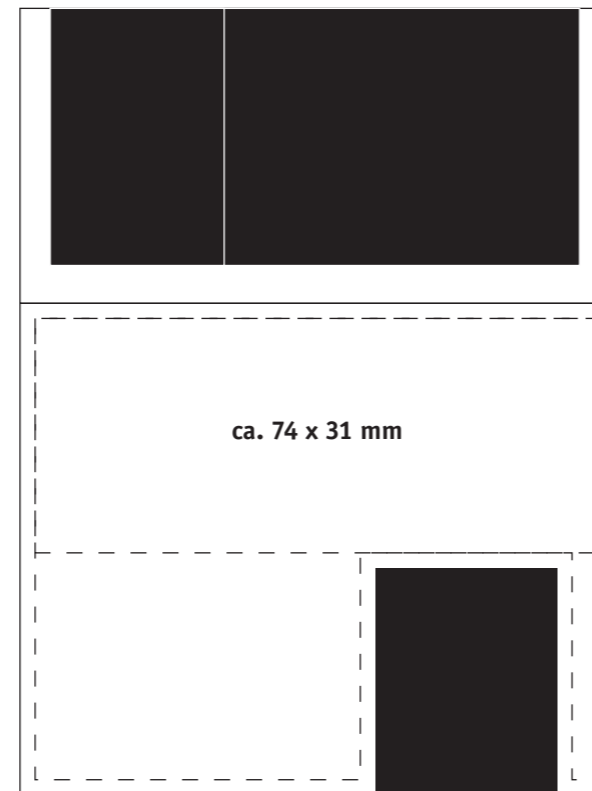

Stationary set STATIONARY-VINCENNES (51445)

**Druck/Gravur auf linkem Giebel
nur auf Anfrage!
Imprint/engraving on left gable
by request only!**

Front

**Druck/Gravur auf rechten Giebel
wegen des Magneten nicht empfohlen!
Imprint/engraving on right gable
is not recommended because of magnet!**