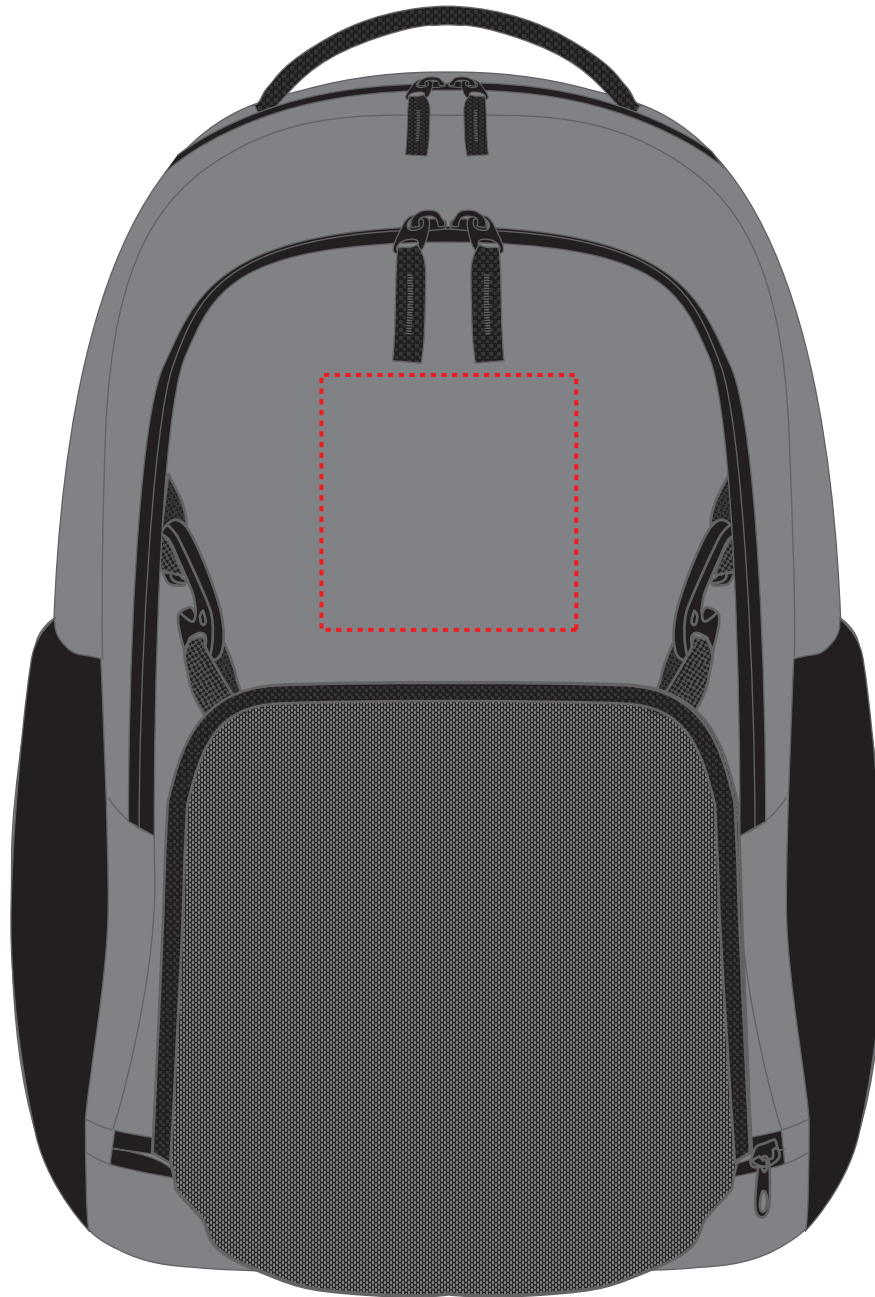

## 1815023 Rucksack/ backpack TEAM

Fläche für Ihr Logo (B 11 cm x H 22 cm)  
area for your logo (W 11 cm x H 22 cm)

Taschenmaß (BxHxT) / size of the bag (WxHxD):

32 cm x 48 cm x 17,5/22,5 cm

## 1815023 Rucksack/ backpack TEAM

Fläche für Ihr Logo (B 11 cm x H 11 cm)  
area for your logo (W 11 cm x H 11 cm)

Taschenmaß (BxHxT) / size of the bag (WxHxD):

32 cm x 48 cm x 17,5/22,5 cm