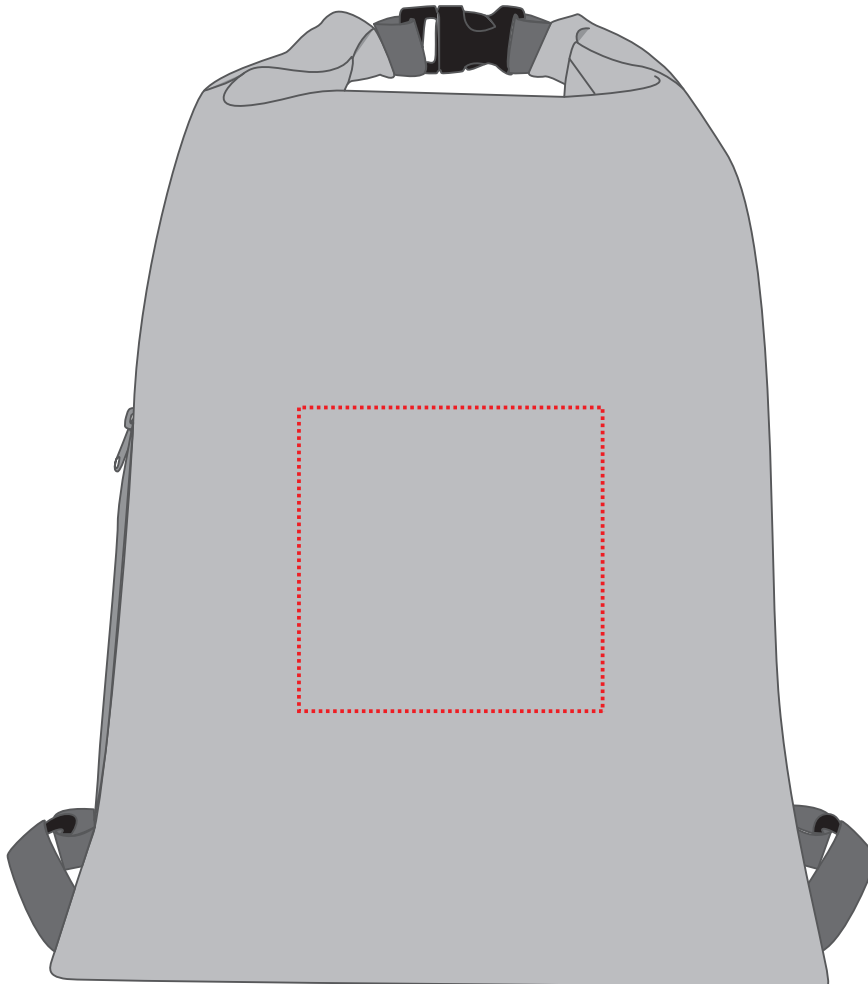

1815000 Rucksack / backpack DIAMOND

Fläche für Ihr Logo (B 16 cm x H 16 cm)
area for your logo (W 16 cm x H 16 cm)

Taschenmaß (BxHxT) / size of the bag (WxHxD):

35 cm x 50 cm

Achtung!

Die Werbeflächen können variieren.
In Ausnahmefällen sind auch größere Flächen
möglich. Bitte sprechen Sie uns an!