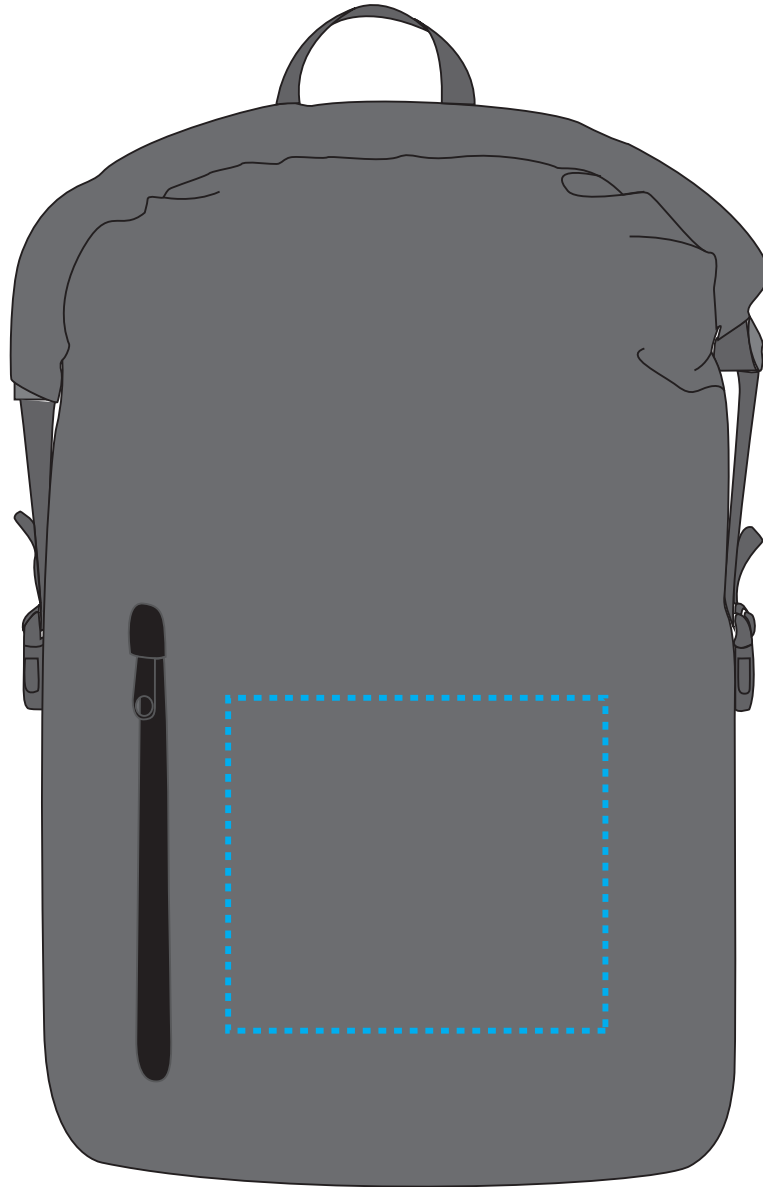

1815004 Rucksack / backpack BREEZE

Fläche für Ihr Logo (B 17 cm x H 15 cm)
area for your logo (W 17 cm x H 15 cm)

Taschenmaß (BxHxT) / size of the bag (WxHxD):

31 cm x 45/62 cm x 17 cm

Achtung!

Die Werbeflächen können variieren.
In Ausnahmefällen sind auch größere Flächen
möglich. Bitte sprechen Sie uns an!