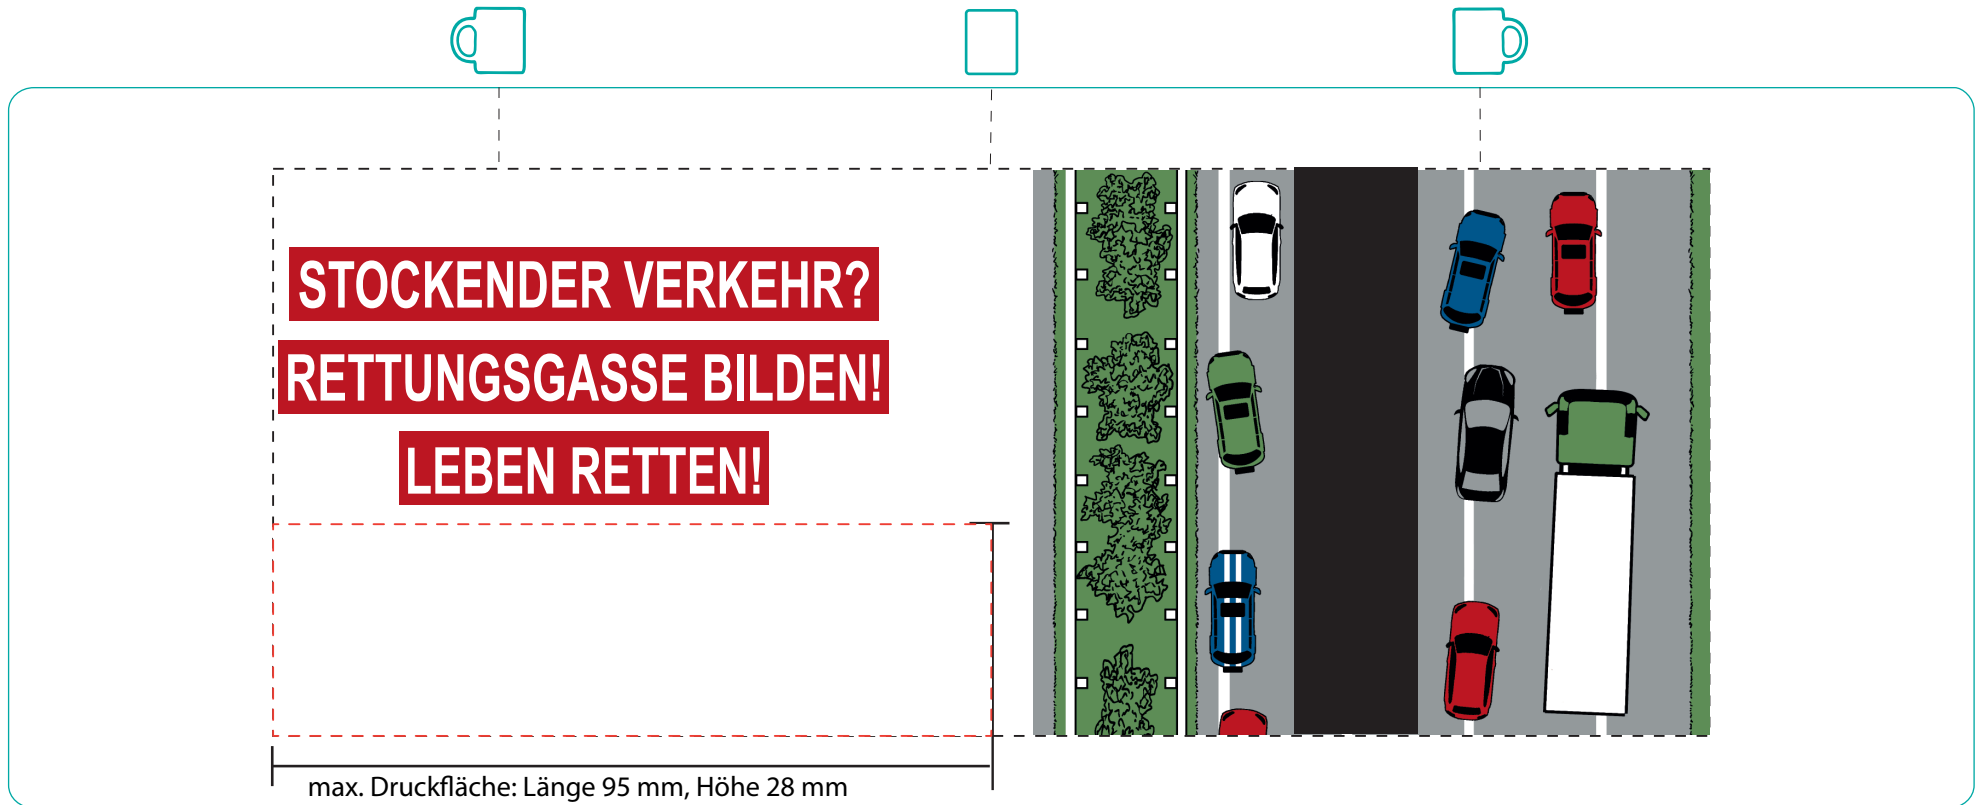

Magic-Becher Rettungsgasse

9805-S2

Direktdruck
direct print

max. Druckfläche: Länge 95 mm, Höhe 28 mm
max. printing area: length 95 mm, height 28 mm