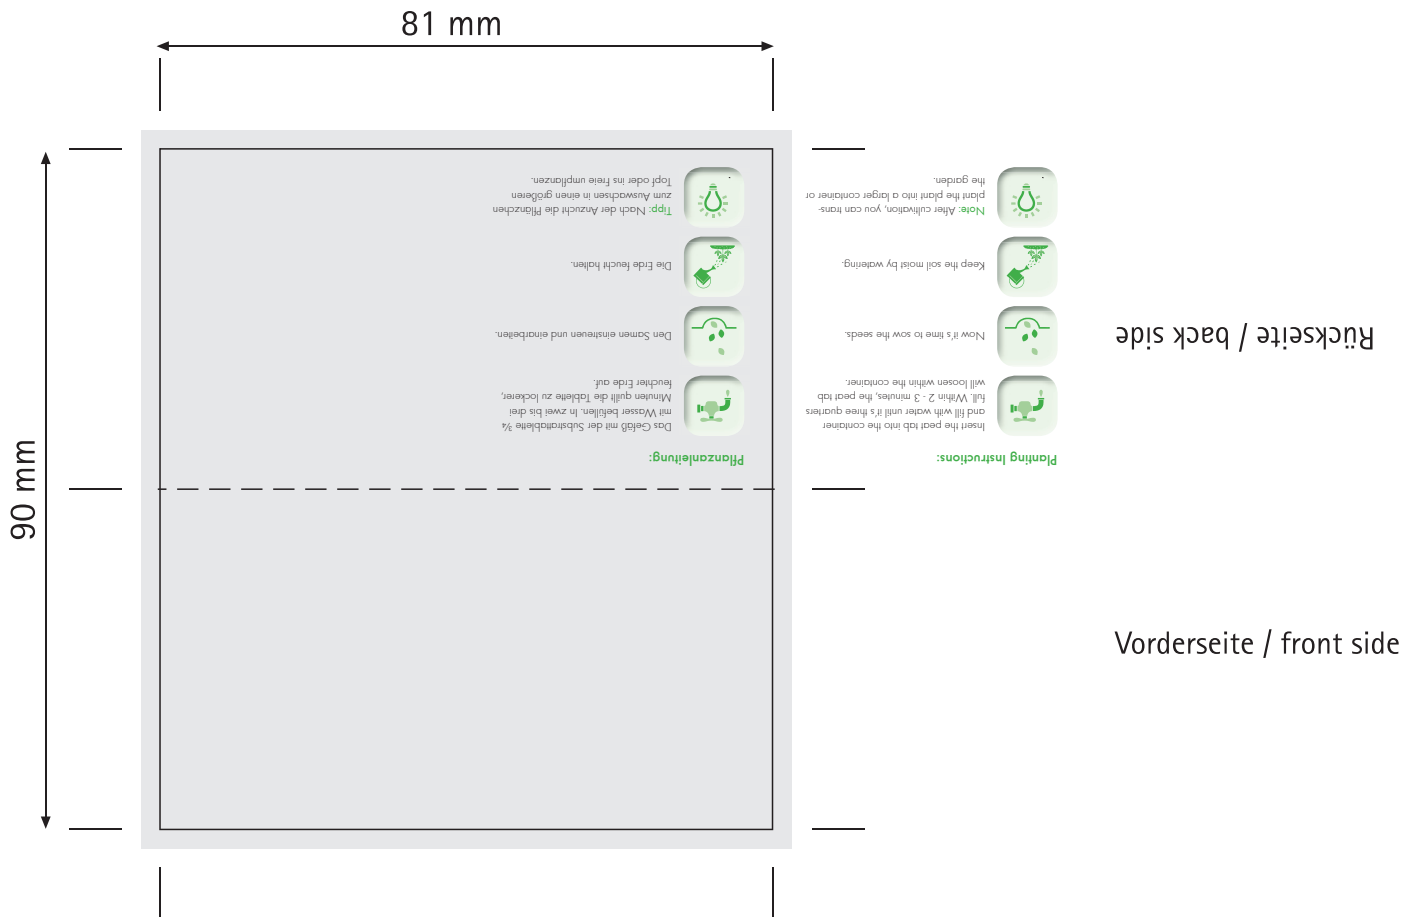

Standzeichnung / Imposition layout Pflanzholz-Kugelschreiber Set

(Digitaldruck/Offsetdruck) / (Digital printing/Offset printing)

Vollfläche / full surface
Bitte 3mm Beschnitt anlegen / Please provide 3 mm bleed