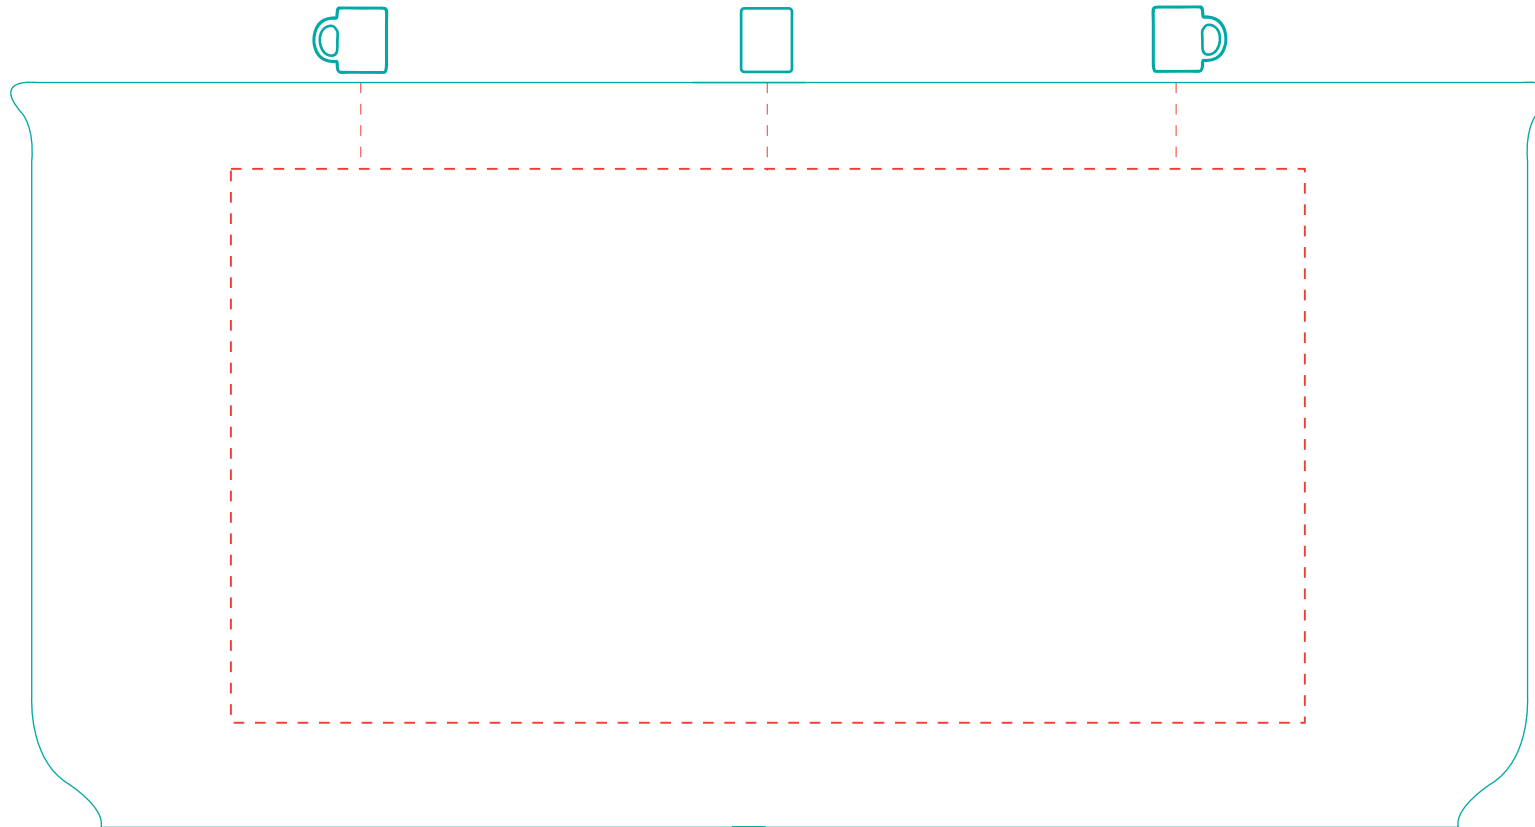

# Direktdruck direct print

max. Druckfläche: Länge 142 mm, Höhe 73 mm  
max. printing area: length 142 mm, height 73 mm