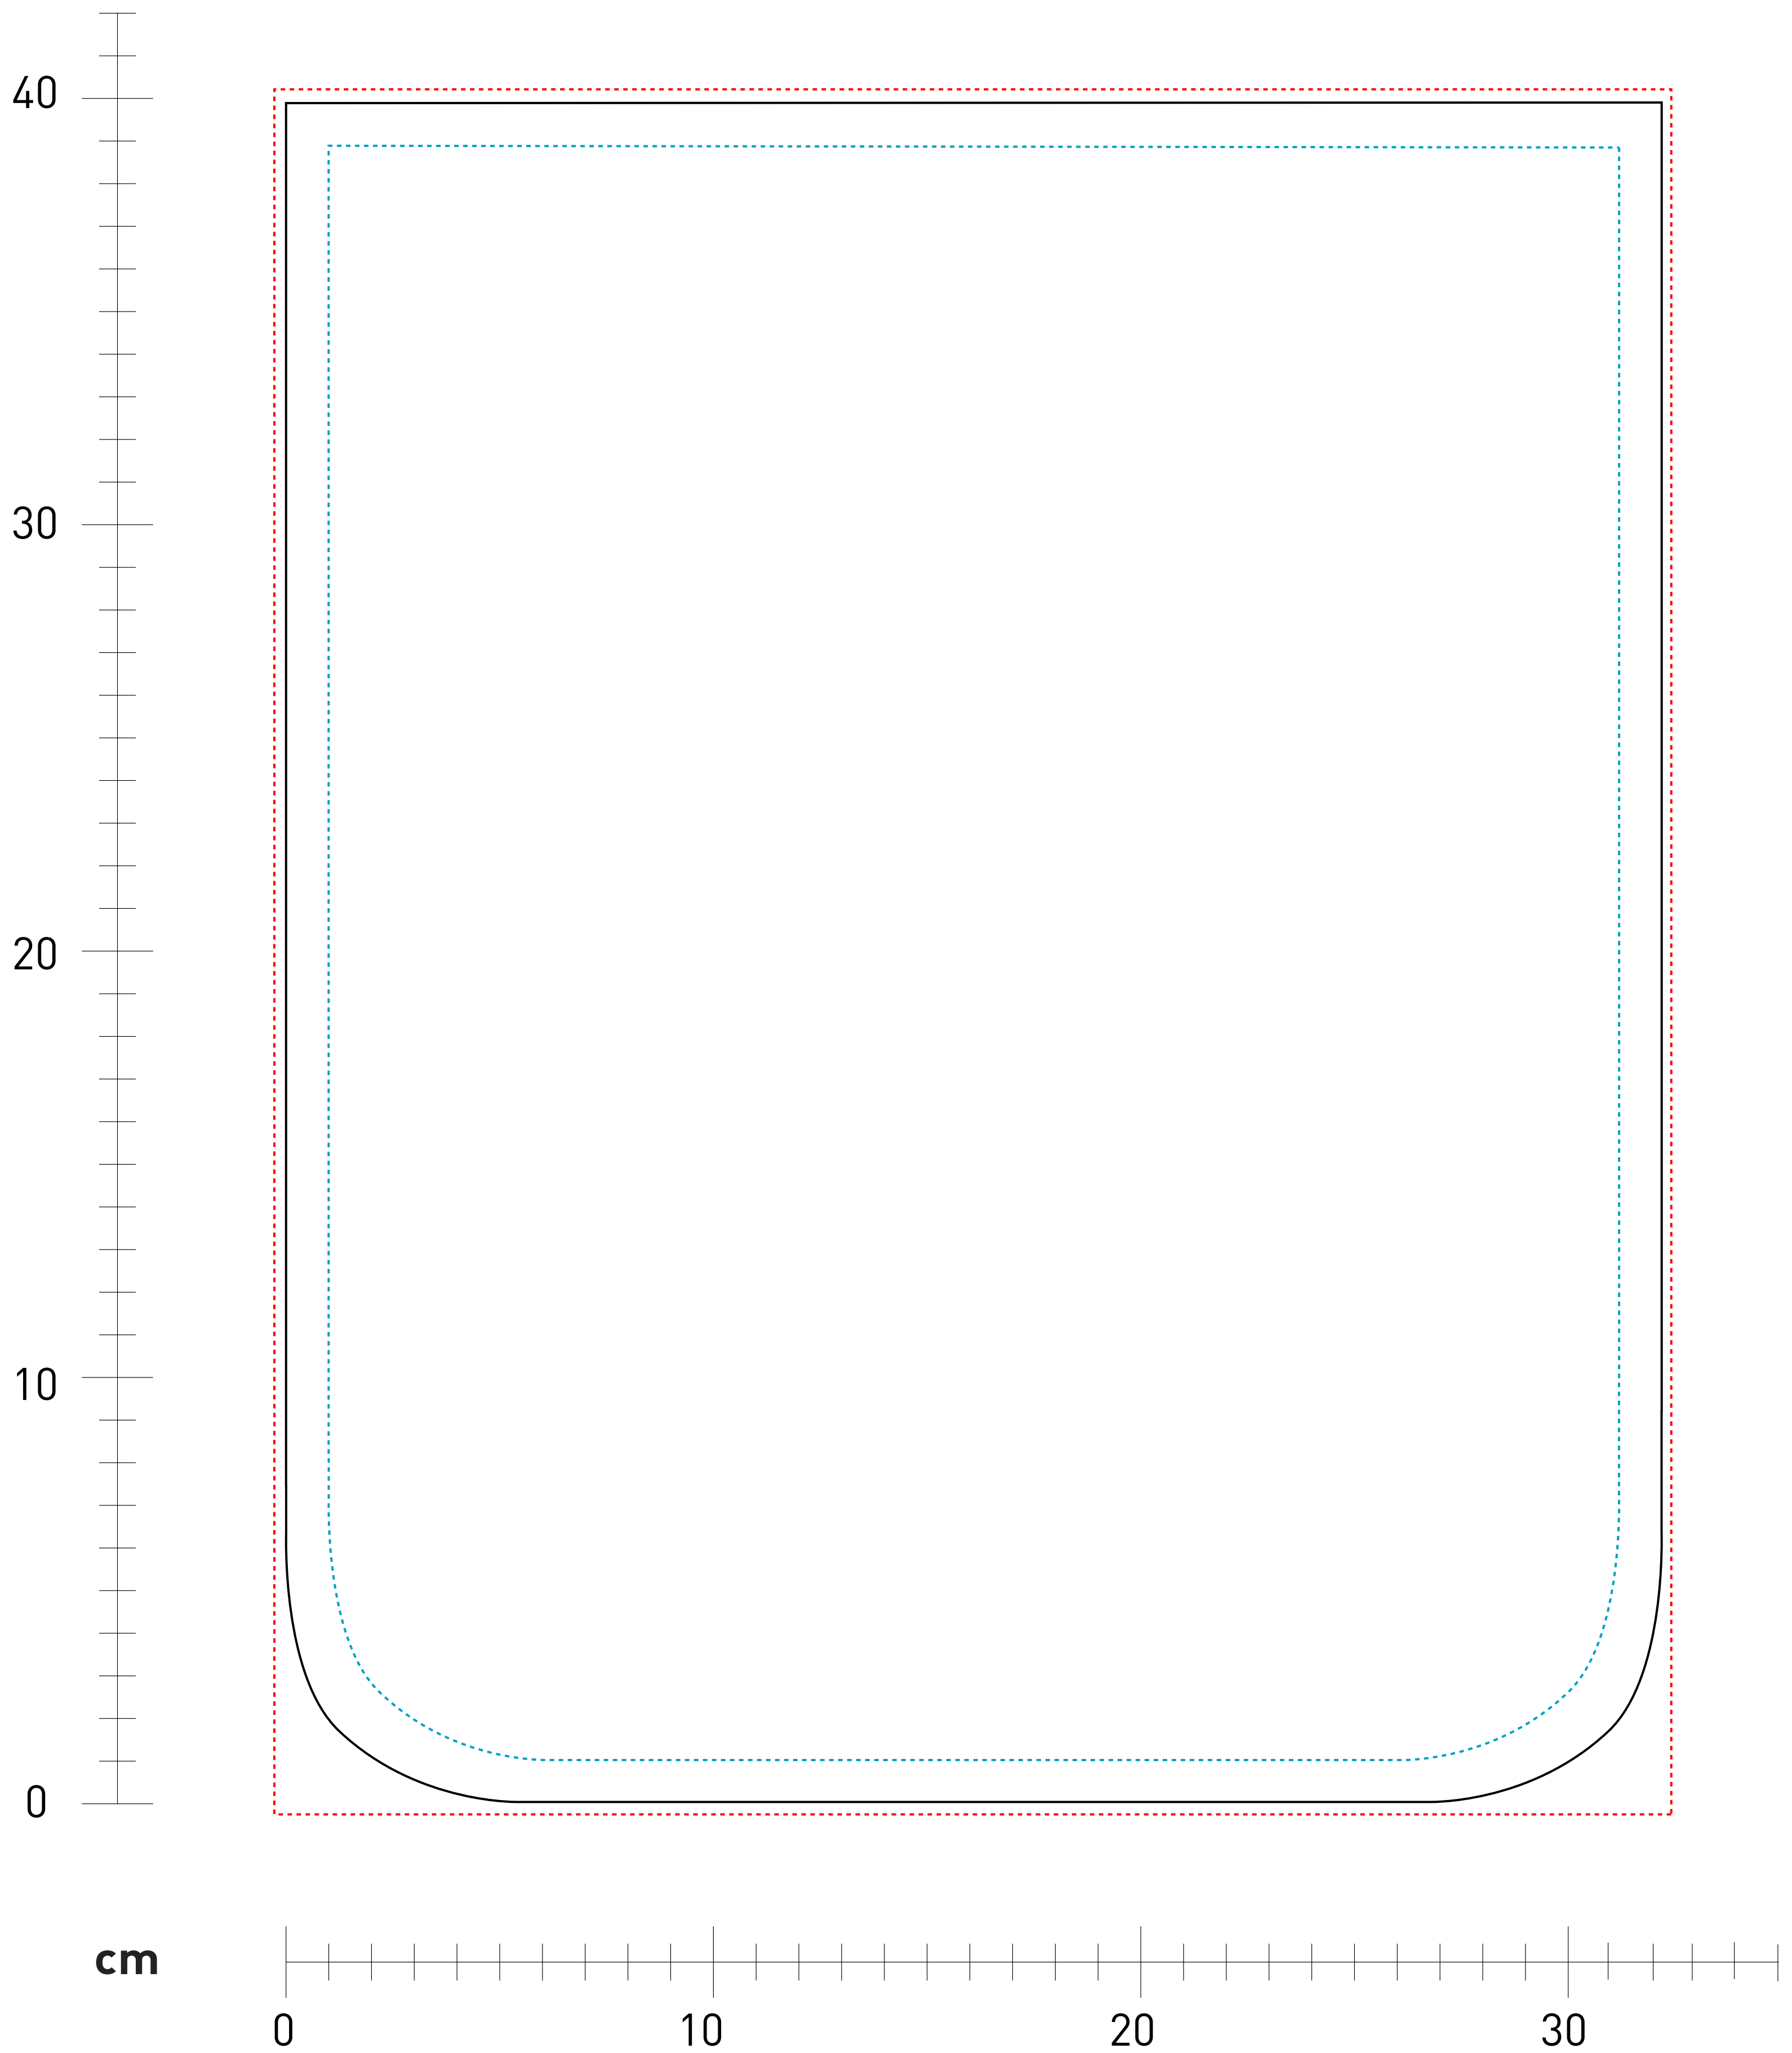

1803928 LorryBag® Eco H Überschlag

Maßstab 1:1

Maßangaben (BxH):

—————	Zuschnittmaß	32,3 x 39,9 cm
.....	Druckmaß Digitaldruck	32,8 x 40,5 cm
.....	Sichtmaß	30,3 x 37,9 cm

Wichtiger Hinweis!

Digitaldruck nur in CMYK Euroskala, PANTONE-Farben können nur annähernd erreicht werden, Schriften bitte in Pfade umwandeln, für ein sattes schwarz die Werte C86 M85 Y79 K100 verwenden.