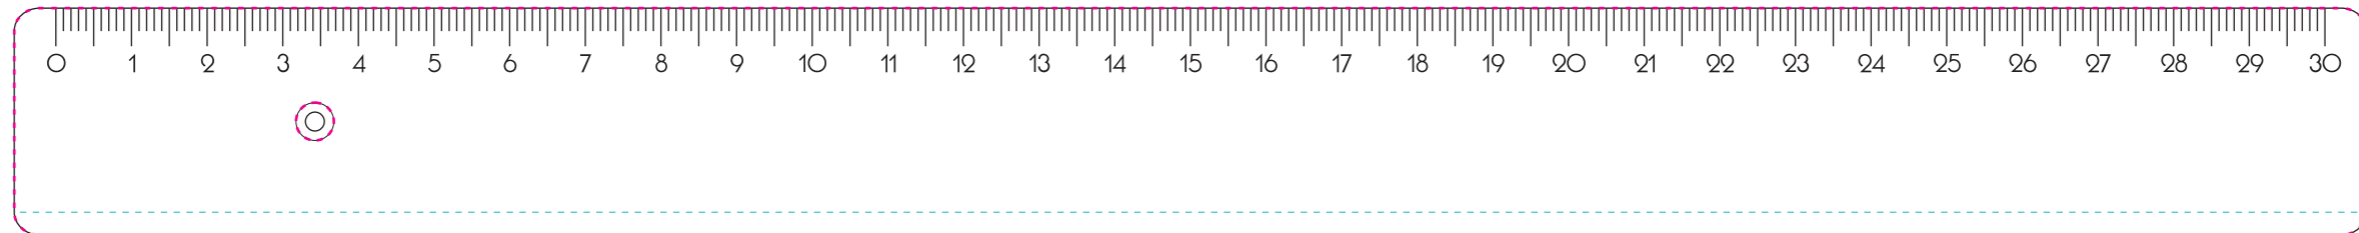

Max. Drukoppervlakte

surface d'impression

superficie máxima de impresión

Max. Misura stampa

Seite 1/2

Tuschkante

Rückseitige Tuschkante ist bei transparenten Linealen auf der Vorderseite sichtbar!

For the transparent rulers the edge on the backside will be visible also on the front side!

Art.Nr. 7020

310 x 30 mm

max. Druckfläche

max. print area

Max. Drukoppervlakte

surface d'impression

superficie máxima de impresión

Max. Misura stampa

Seite 2/2

Tuschkante

Rückseitige Tuschkante ist bei transparenten Linealen auf der Vorderseite sichtbar!

For the transparent rulers the edge on the backside will be visible also on the front side!

Concernant la règle en transparente, le barème du recto est visible sur le verso!

Bisel trasero de las reglas transparentes visible desde delante!