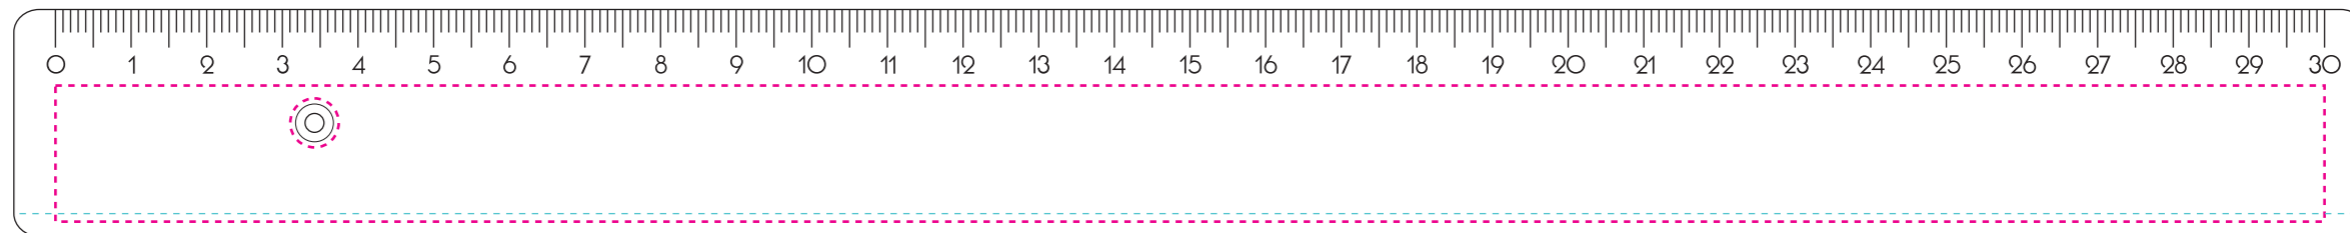

Sieb-/Tampondruck

Screen- / Pad printing | Zeefdruk / Tampondruk | Sérigraphie / Impression au tampon |
Serigrafía / Tampografía | Serigrafia / Tampografia

Art.Nr. 7020

300 x 18 mm

max. Druckfläche

max. print area

Max. Drukoppervlakte

surface d'impression

superficie máxima de impresión

Max. Misura stampa

Seite 1/2

Tuschkante

Rückseitige Tuschkante ist bei transparenten Linealen auf der Vorderseite sichtbar!

For the transparent rulers the edge on the backside will be visible also on the front side!

Art.Nr. 7020

310 x 30 mm

max. Druckfläche

max. print area

Max. Drukoppervlakte

surface d'impression

superficie máxima de impresión

Max. Misura stampa

Seite 2/2

Tuschkante

Rückseitige Tuschkante ist bei transparenten Linealen auf der Vorderseite sichtbar!

For the transparent rulers the edge on the backside will be visible also on the front side!

Concernant la règle en transparente, le barème du recto est visible sur le verso!