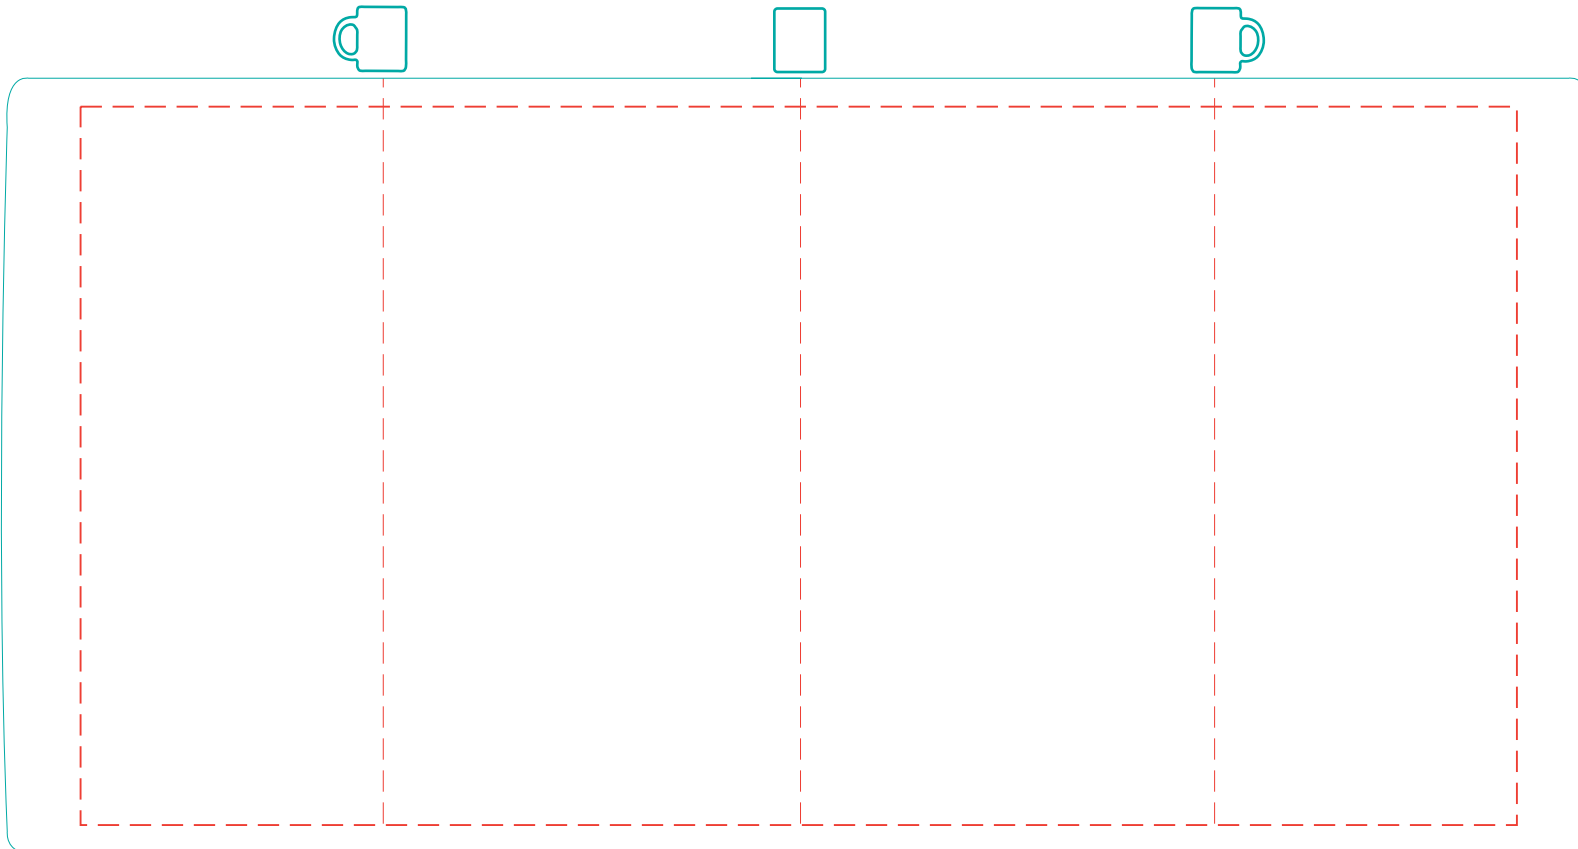

Inka  
A 3002

Abziehbild  
transfer print

max. Druckfläche: Länge 190 mm, Höhe 95 mm  
max. printing area: length 190 mm, height 95 mm