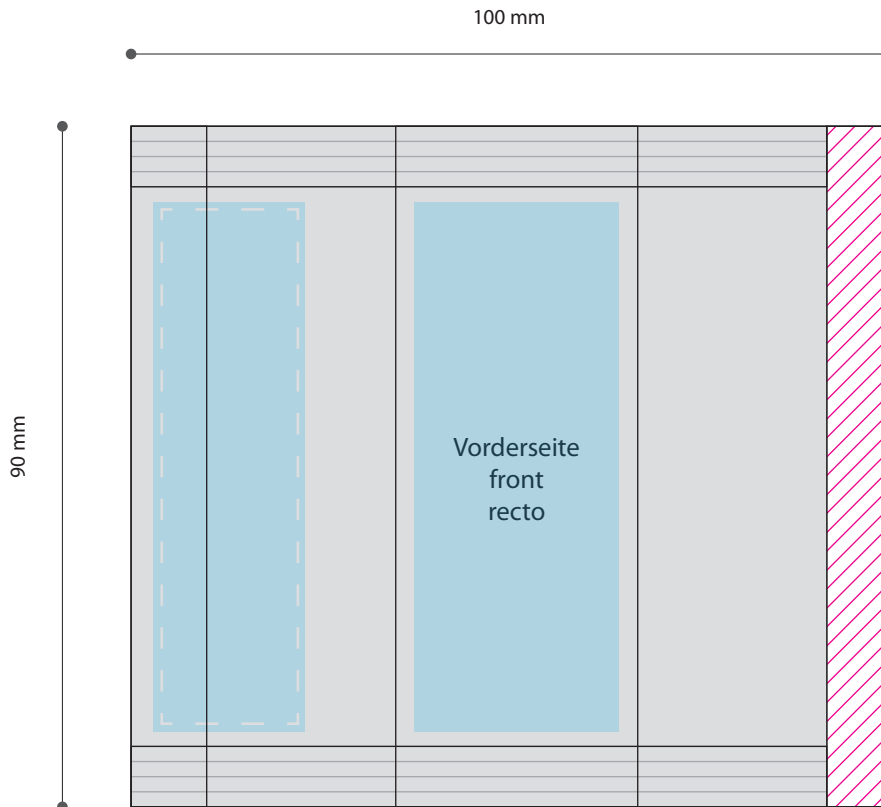

Standskizze · Stand drawing · Gabarit

# Tüte · bag · sachet · 32 x 90 mm

Gestaltungsfläche · design area · surface de design

Siegelnaht · sealing surface · surface de soudure

Satzspiegel · type area · surface de composition

Siegelnaht nicht bedruckbar · sealing surface can't be printed on  
surface de soudure ne peut pas être imprimée