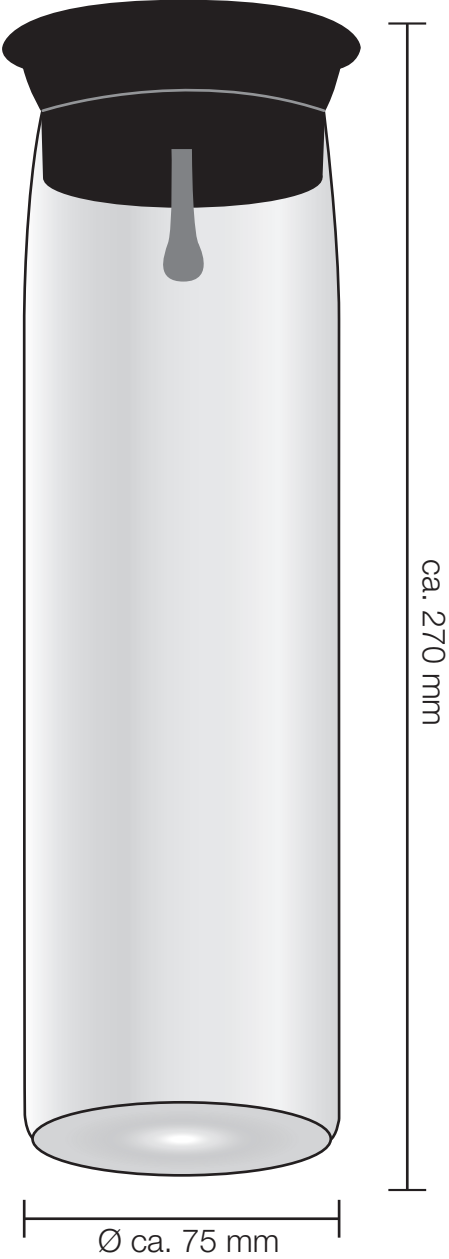

KORREKTURABZUG

Draufsicht Deckel

Logogröße:

Position:

Farben in der Abbildung entsprechen nicht den Originalfarben.