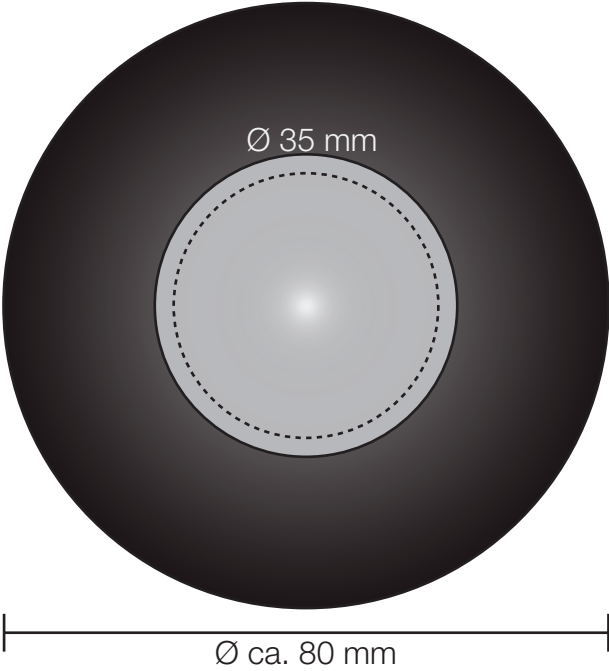

KORREKTURABZUG

Draufsicht Deckel

Logogröße:

Position:

Farben in der Abbildung entsprechen nicht den Originalfarben.