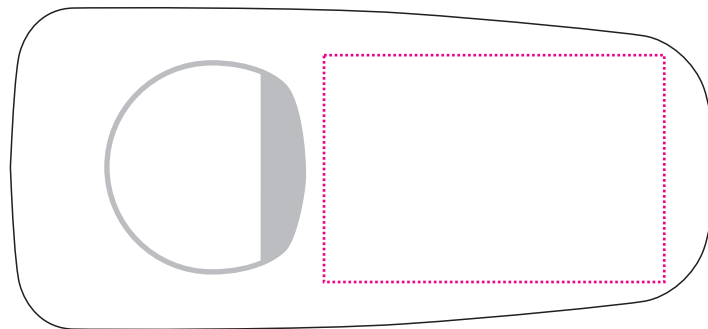

Sieb-/Tampondruck

Seite 1/2

Screen- / Pad printing | Zeefdruk / Tampondruk | Sérigraphie / Impression au tampon |
Serigrafía / Tampografía | Serigrafia / Tampografia

Art.Nr. 7538

45 x 30 mm

Max. Druckfläche

Max. print area

Max. drukoppervlakte

Surface d'impression

Superficie máxima de impresión

Max. misura stampa

Druck max. 4c

Print max. 4c

Max. aantal kleuren druk 4c

Impression max. 4c

Impresión max. 4c

Max. colori da stampa 4c

Art.Nr. 7538

45 x 37 mm

Max. Druckfläche

Max. print area

Max. drukoppervlakte