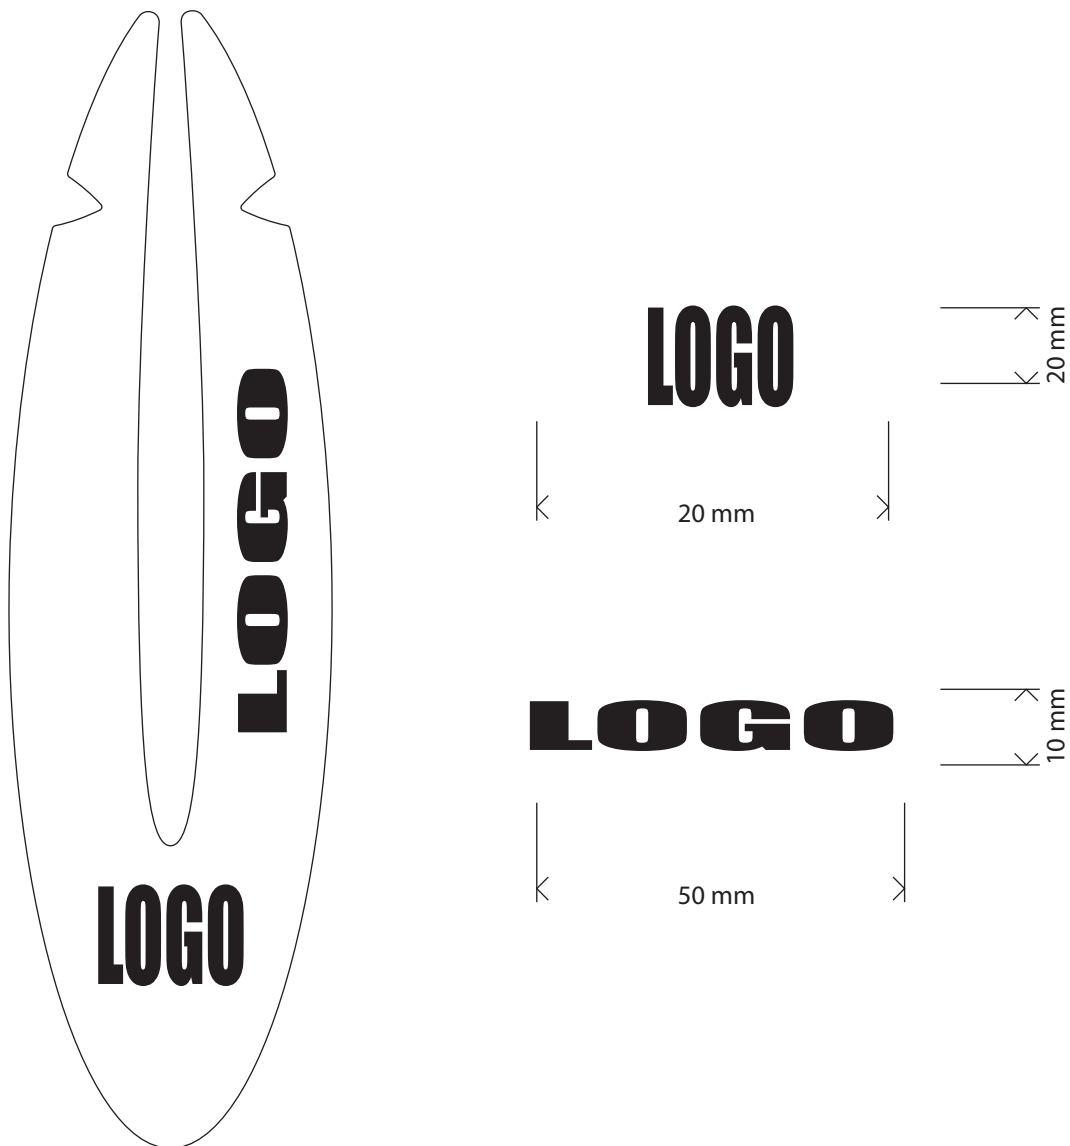

Standmusterblatt

Artikel	Feuerteufel
Kommission	xxx
Maßstab	1 : 1
Logogröße ca.	xxx
Datum	xxx