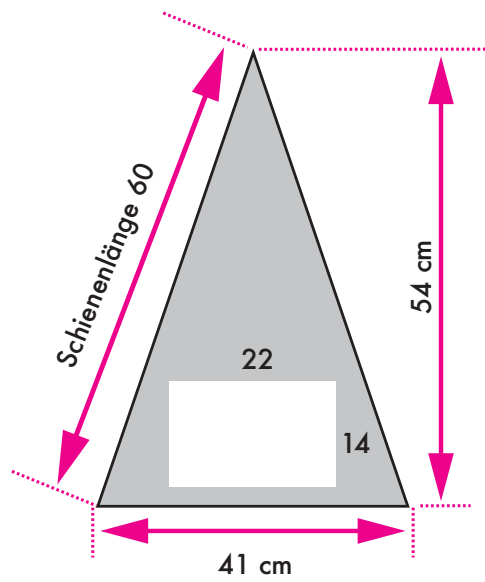

# 741463 Alu Lang AC

Druck ca. 7 x 0,8 cm